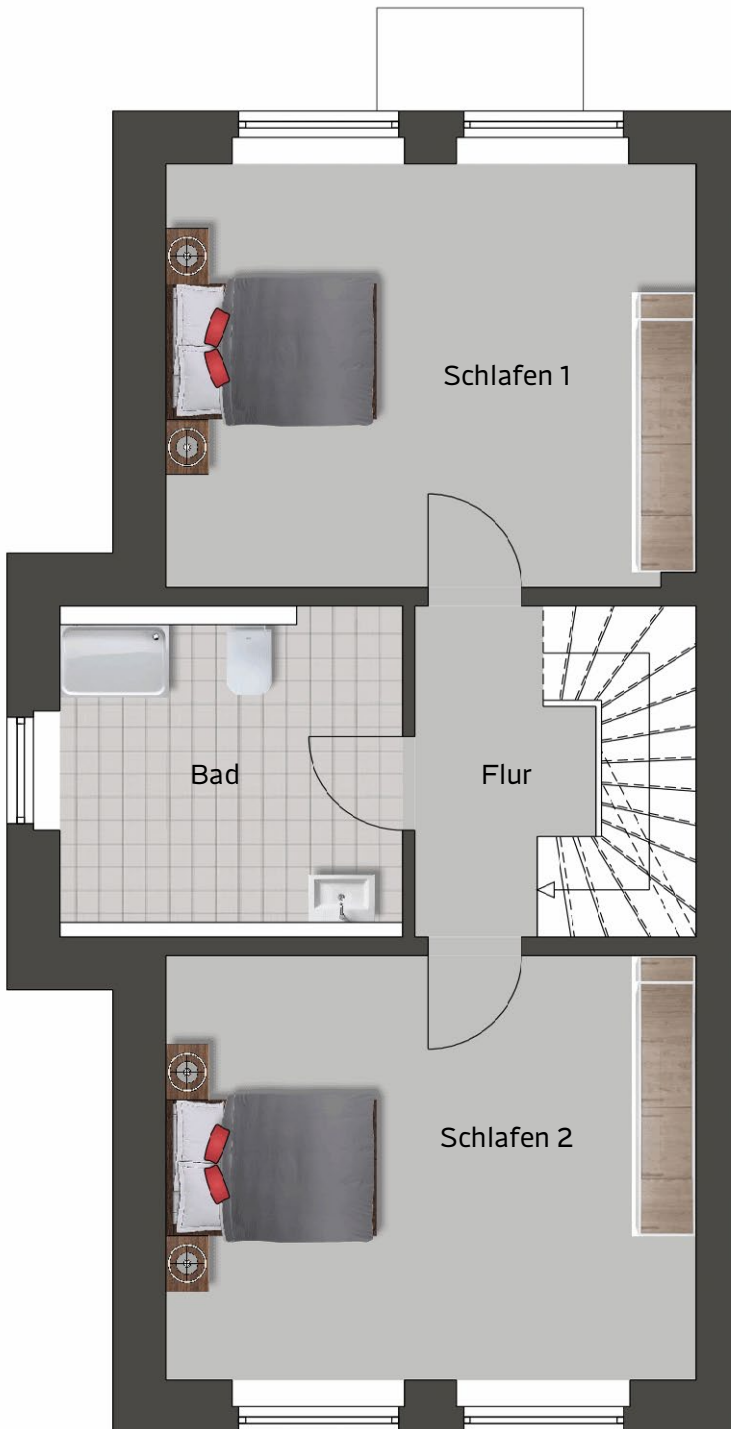

ENDREIHENHAUS

EG

Mein
REIHENHAUS
DOLLERN

Wohnen/Essen	35,6 m ²
Küche	8,5 m ²
WC	2,1 m ²
Abstell.	2,3 m ²
Flur	6,4 m ²
Terrasse (50%)	5,2 m ²

Wohnfläche EG 60,1 m²

Wohnfläche DG	41,4 m ²
Wohnfläche OG	53,9 m ²
Wohnfläche EG	60,1 m ²

Wohnfläche Ges. ca. 155,4 m²

Der Grundriss ist nicht maßstabgerecht, für zwischenzeitliche Änderungen können wir keine Haftung übernehmen. Die Möblierung ist ein Gestaltungsvorschlag und gehört nicht zum Ausstattungsumfang. Irrtümer, Änderungen und Druckfehler vorbehalten.

Mein
REIHENHAUS
DOLLERN

Schlafen 1	20,1 m ²
Schlafen 2	20,1 m ²
Bad	9,3 m ²
Flur	4,4 m ²

Wohnfläche OG 53,9 m²

Wohnfläche DG 41,4 m²

Wohnfläche OG 53,9 m²

Wohnfläche EG 60,1 m²

Wohnfläche Ges. ca. 155,4 m²

Schlafen 3	20,1 m ²
Bad	6,4 m ²
Flur	4,9 m ²
Dachterrasse (50%)	10,0 m ²

Wohnfläche DG 41,4 m²

Wohnfläche DG	41,4 m ²
Wohnfläche OG	53,9 m ²
Wohnfläche EG	60,1 m ²

Wohnfläche Ges. ca. 155,4 m²