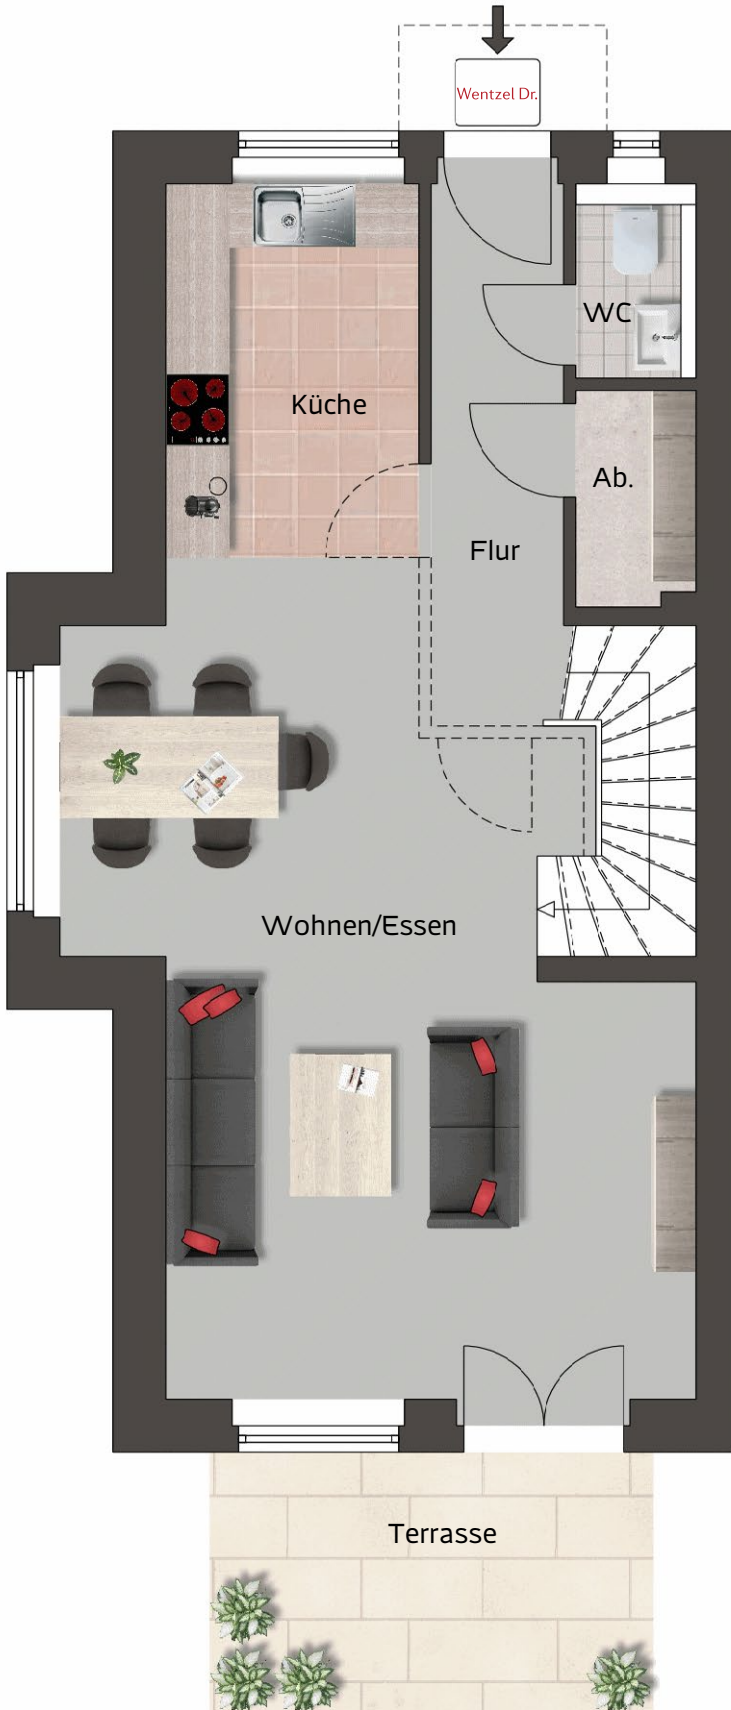

ENDREIHENHAUS

EG

Mein
REIHENHAUS
DOLLERN

Wohnen/Essen	35,6 m ²
Küche	8,5 m ²
WC	2,1 m ²
Abstell.	2,3 m ²
Flur	6,4 m ²
Terrasse (50%)	5,2 m ²

Wohnfläche EG 60,1 m²

Wohnfläche DG	41,4 m ²
Wohnfläche OG	53,9 m ²
Wohnfläche EG	60,1 m ²

Wohnfläche Ges. ca. 155,4 m²

Der Grundriss ist nicht maßstabgerecht, für zwischenzeitliche Änderungen können wir keine Haftung übernehmen. Die Möblierung ist ein Gestaltungsvorschlag und gehört nicht zum Ausstattungsumfang. Irrtümer, Änderungen und Druckfehler vorbehalten.

Mein
REIHENHAUS
DOLLERN

Schlafen 1	20,1 m ²
Schlafen 2	20,1 m ²
Bad	9,3 m ²
Flur	4,4 m ²

Wohnfläche OG 53,9 m²

Wohnfläche DG 41,4 m²

Wohnfläche OG 53,9 m²

Wohnfläche EG 60,1 m²

Wohnfläche Ges. ca. 155,4 m²

Schlafen 3	20,1 m ²
Bad	6,4 m ²
Flur	4,9 m ²
Dachterrasse (50%)	10,0 m ²

Wohnfläche DG 41,4 m²

Wohnfläche DG	41,4 m ²
Wohnfläche OG	53,9 m ²
Wohnfläche EG	60,1 m ²

Wohnfläche Ges. ca. 155,4 m²